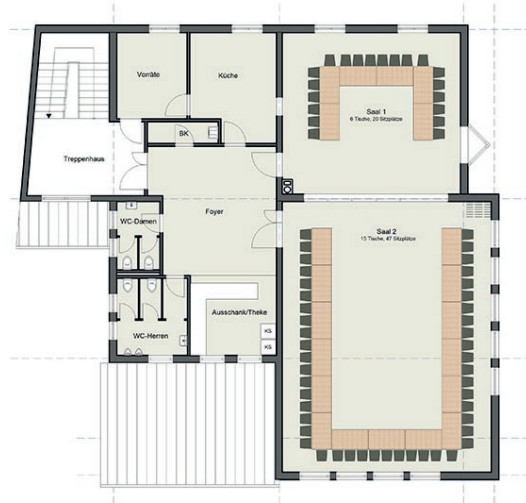

SAAL 2.0

Party & Event-Location

Bestuhlungsmöglichkeiten

Variante 1

Saal 1: 5 Tische | 30 Sitzplätze
Saal 2: 16 Tische | 96 Sitzplätze

Variante 2

Saal 1: 6 Tische | 20 Sitzplätze
Saal 2: 15 Tische | 47 Sitzplätze

Variante 3

Saal 1: Buffet | 7 Tische
Saal 2: Bankett | 12 Tische | 54 Sitzplätze

Variante 4

Saal 1: 22 Sitzplätze
Saal 2: 108 Sitzplätze